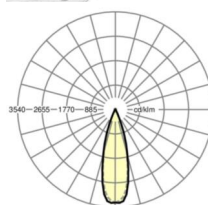

ELEKTROTECHNIKA

Zasilacz	Elektroniczny sterownik (1 szt.)
Moc systemowa	53W
Napięcie sieciowe	230V/50Hz
Klasa efektywności energetycznej/Źródło światła	D

TECHNIKA ŚWIETLNA

Wyposażenie	LED, współczynnik oddawania barw/kolor światła CRI ≥ 80 / 4000K
Tolerancja koloru (MacAdam)	3SDCM
Bezpieczeństwo fotobiologiczne (Oprawa)	RG1
Nominalny strumień świetlny	8155lm
Trwałość LED	50000h L80/B10 (Tq 35°C)
Wydajność oprawy	154lm/W
Kąt rozsyłu światła	30° (C0) / 30° (C90)
UGR pop./pod.	13.0 / 11.6

DEEP-LINK

<https://www.regiolux.de/pl/article/19442004030>

Odkośnik	LED 8000lm 840
ηLB	100 %
Φ ↓/↑	99 % / 1 %
UGR pop./pod.	13.0 / 11.6
BAP	65° < 3000cd/m²

MECHANIKA

Kolor obudowy	biały beskidzki RAL 9016
Wymiary (DxSzxW/ŚrxW)	1531mm x 55mm x 37mm
Masa (netto)	1.9kg
Rodzaj montażu	Montaż systemu szyn nośnych, Konstrukcja świetlna

Wymiary

L	1531 mm	Długość
B	55 mm	Szerokość
H	37 mm	Wysokość